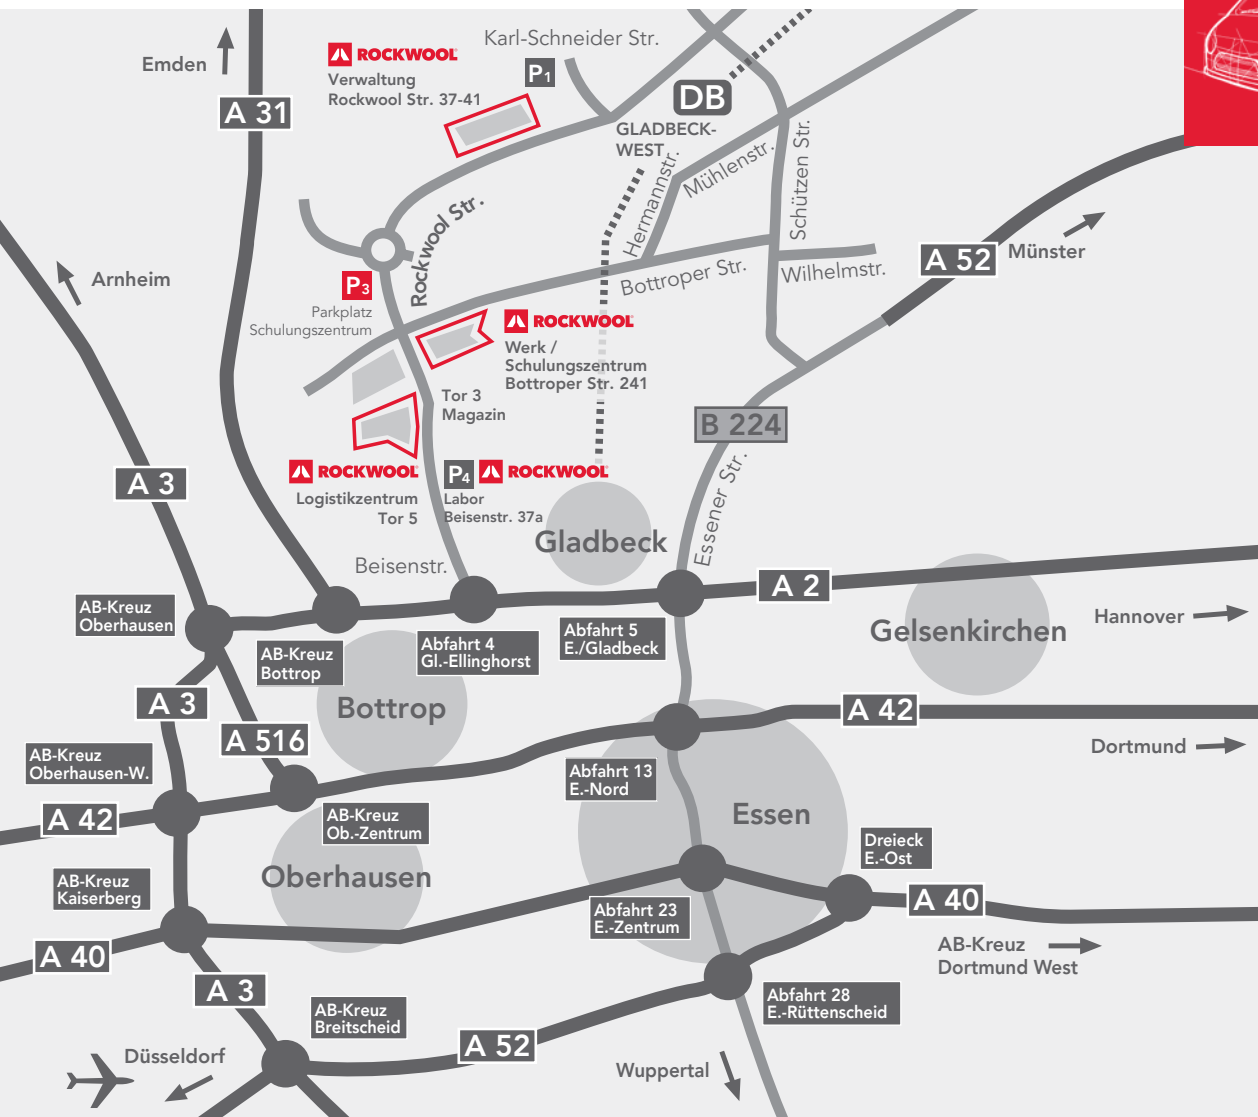

Lageplan Gladbeck

Die DEUTSCHE ROCKWOOL in Gladbeck liegt mitten im Ruhrgebiet, verkehrsgünstig zwischen den Autobahnen A2, A31 und A52.

Wir wünschen Ihnen eine gute Fahrt!

Bitte nutzen Sie den Parkplatz **P₃**
Die Schranke lässt sich durch den Code
3748 plus Schlüsselssymbol öffnen.