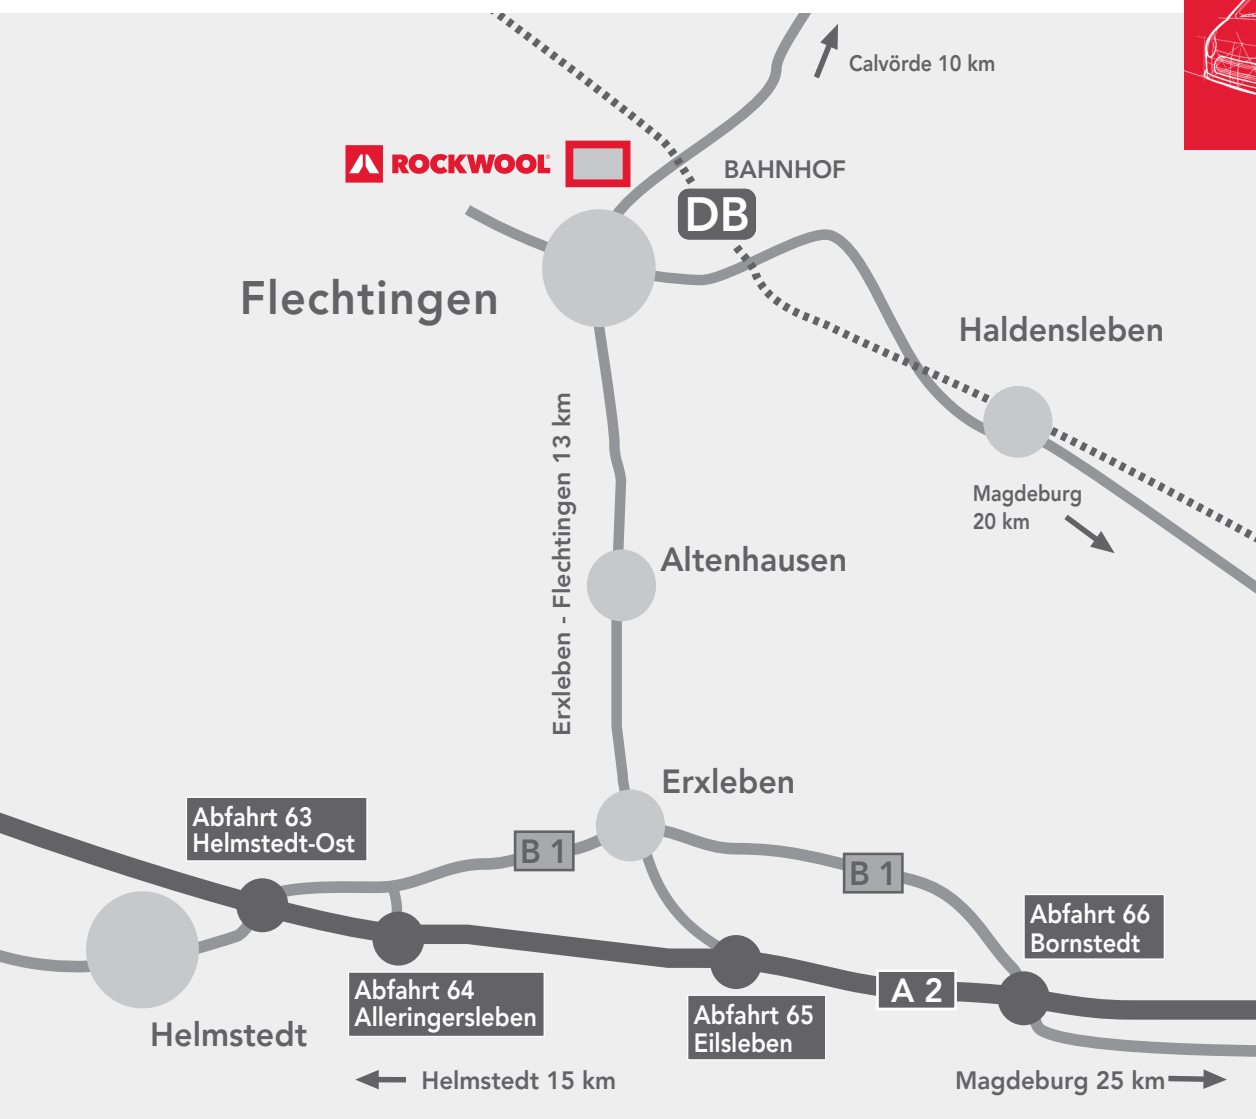

Lageplan Flechtingen

Wir wünschen Ihnen eine gute Fahrt!

Verwaltung:

DEUTSCHE ROCKWOOL GmbH & Co. KG

Rockwool Straße 37-41 · 45966 Gladbeck

T +49 (0) 2043 4080

F +49 (0) 2043 408444

www.rockwool.de